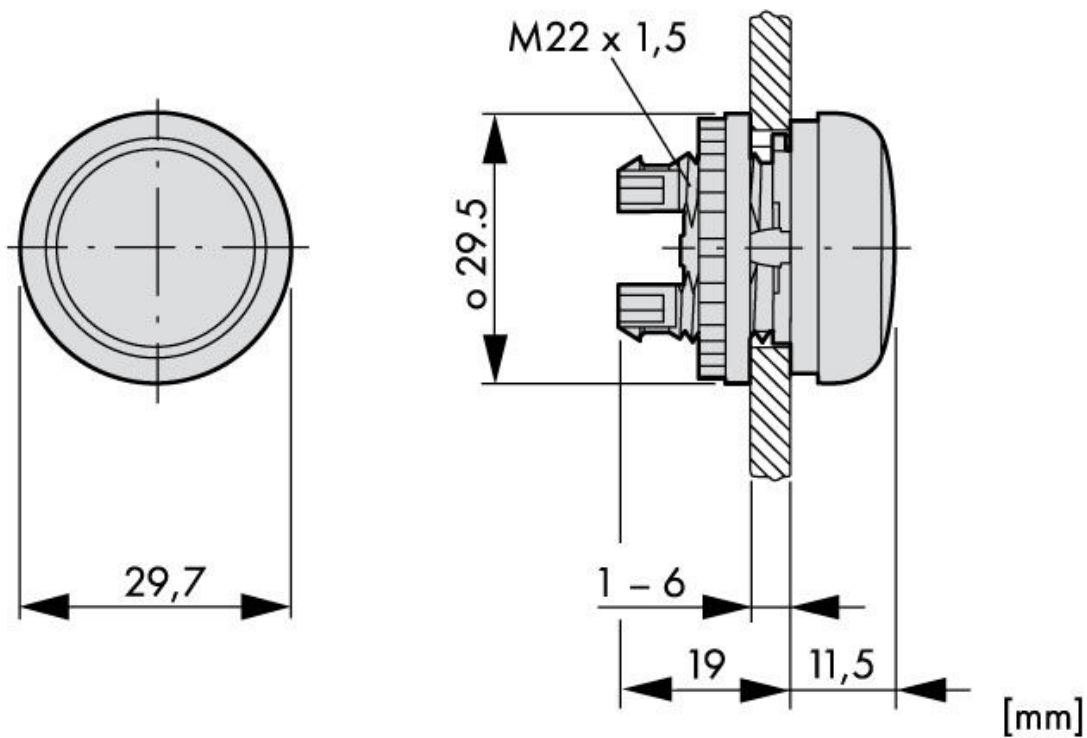

Date tehnice pentru produs: MM216772--

Capac lampa semnalizare scund rosu

Fișe tehnice

Serie	MM
Versiune	plat
Iluminat	for passive illumination
Culoare	roșu
Formă constructivă	Indicator light
Grad de protecție	IP65
Accesorii necesare	MM216374--
Tinere la impuls de tensiune [Uimp] (V)	4000
Tensiune nominală de izolație (Ui) (V)	250
Categoria de supratensiune/Grad de poluare	III / 3
Rezistența la șoc	30G
Temperatura ambiantă pentru montaj deschis (°C)	-25°C...+70°C
Condiții climatice	Căldură umedă ciclică, conform cu IEC 60068-2-30 Căldură umedă constantă, conform cu IEC 60068-2-78
Standard	IEC EN 60947 VDE 0660
Mounting position	any
Tip	M22-L-R

Maßbild

Tabel articole

Descriere	Cod comandă
Capac lampa semnalizare scund rosu	MM216772
Accesorii necesare	
Element de cuplare	MM216374